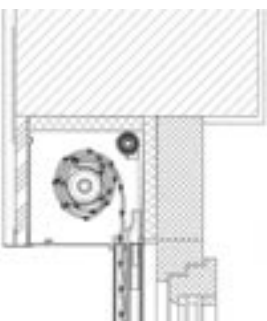

SPOSOBY MONTAŻU SKRZYNKI ROLETY SYSTEMU *integro*®

Skrzynka rolety wbudowana w trakcie wznoszenia ściany, plus system moskito

Skrzynka rolety wbudowana w wymienione nadproże ściany, plus system moskito

Skrzynka rolety wbudowana pod istniejące nadproże, plus system moskito

INTEGRO, to system rolet aluminiowych do nowego budownictwa. Rolety w systemie INTEGRO wkomponowują się w elewację budynku stanowiąc jej integralną część. Czoło skrzynki rolety stanowi jednocześnie podkład pod dowolny materiał wykończeniowy (np. tynk lub klinkier) dzięki czemu skrzynka staje się niewidocznym elementem fasady budynku. Nowoczesna konstrukcja skrzynki INTEGRO pozwala na wykonywanie prac konserwacyjnych i serwisowych na elementach mechaniki rolety bez zakłócania prywatności domowników. System INTEGRO zapewnia perfekcyjną izolację termiczną i akustyczną, ponieważ jako dodatkowe zamknięcie otworu nie ingeruje w konstrukcję nadproża, okna i drzwi, a tym samym nie narusza ich właściwości izolacyjnych. INTEGRO to system możliwy do zastosowania również

w istniejącym budownictwie w trakcie modernizacji lub przy wymianie okien. Elastyczność zastosowań tego systemu dodatkowo podkreśla fakt, że rolety INTEGRO oferowane są w szerokiej gamie kolorystycznej, co pozwala na dopasowanie do każdej elewacji. W systemie INTEGRO oferujemy również wersję z siatką przeciwinsektową, która oprócz wymienionych wyżej zalet, umożliwia użytkownikowi skuteczną ochronę przed insektami przy zachowaniu przepływu światła i świeżego powietrza do wnętrza.

ALUPROF

www.aluprof.eu