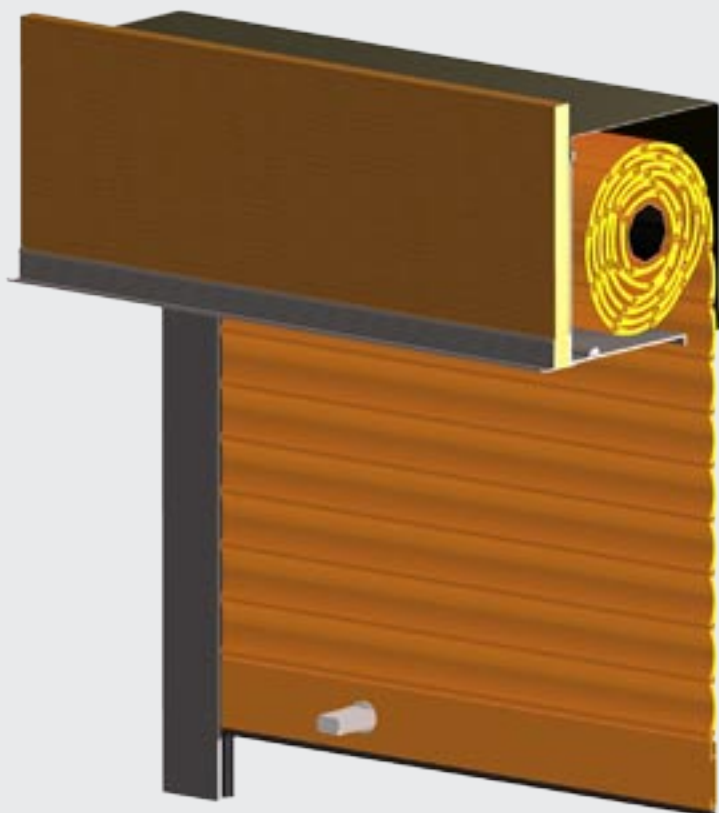

S Y S T E M

integro®

dyskretnie wkomponowany
w fasadę budynku

- WYELIMINOWANE MOSTKI CIEPLNE
- WYSOKA ESTETYKA
- SZEROKA GAMA KOLORYSTYCZNA
- OCHRONA PRZED INSEKTAMI
- PROSTA OBSŁUGA I SERWIS

Aprobaty techniczne, świadectwa, certyfikaty

e-mail: aluprof@aluprof.eu

 **ALUPROF**
SYSTEMY ROLET I BRAM

SPOSOBY MONTAŻU SKRZYNKI ROLETY SYSTEMU *integro*®

Skrzynka rolety wbudowana w trakcie wznoszenia ściany, plus system moskito

Skrzynka rolety wbudowana w wymienione nadproże ściany, plus system moskito

Skrzynka rolety wbudowana pod istniejące nadproże, plus system moskito

INTEGRO, to system rolet aluminiowych do nowego budownictwa. Rolety w systemie INTEGRO wkomponowują się w elewację budynku stanowiąc jej integralną część. Czoło skrzynki rolety stanowi jednocześnie podkład pod dowolny materiał wykończeniowy (np. tynk lub klinkier) dzięki czemu skrzynka staje się niewidocznym elementem fasady budynku. Nowoczesna konstrukcja skrzynki INTEGRO pozwala na wykonywanie prac konserwacyjnych i serwisowych na elementach mechaniki rolety bez zakłócania prywatności domowników. System INTEGRO zapewnia perfekcyjną izolację termiczną i akustyczną, ponieważ jako dodatkowe zamknięcie otworu nie ingeruje w konstrukcję nadproża, okna i drzwi, a tym samym nie narusza ich właściwości izolacyjnych. INTEGRO to system możliwy do zastosowania również