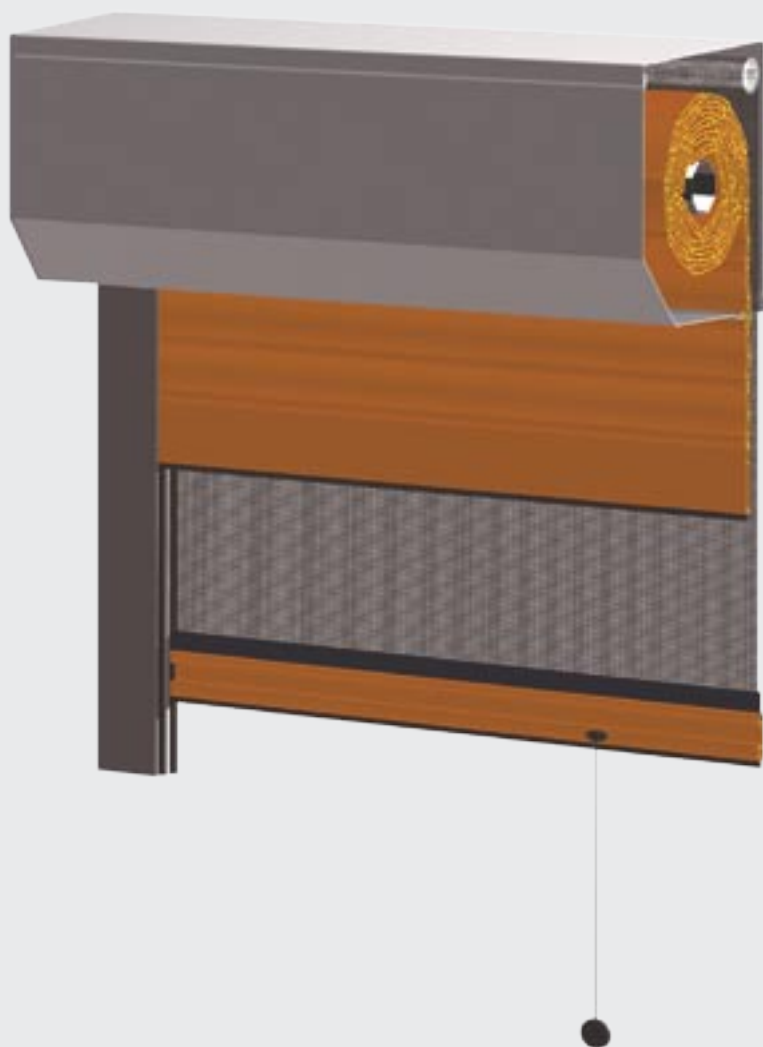

S Y S T E M

ADAPTACYJNY

z systemem moskito

- NOWOCZESNY WYGLĄD
- SOLIDNA OCHRONA
- IZOLACJA TERMICZNA
- OCHRONA PRZED INSEKTAMI
- PROSTA OBSŁUGA I SERWIS

Aprobaty techniczne, świadectwa, certyfikaty

www.aluprof.eu

Centrala; Zakład w Bielsku-Białej

ul. Warszawska 153, 43-300 Bielsko-Biała, Polska
tel. +48 33 81 95 300, fax +48 33 82 20 512

Zakład w Opolu

ul. Gostawicka 3, 45-446 Opole, Polska
tel. +48 77 40 00 000, fax +48 77 40 00 006

e-mail: aluprof@aluprof.eu

ALUPROF
SYSTEMY ROLET I BRAM